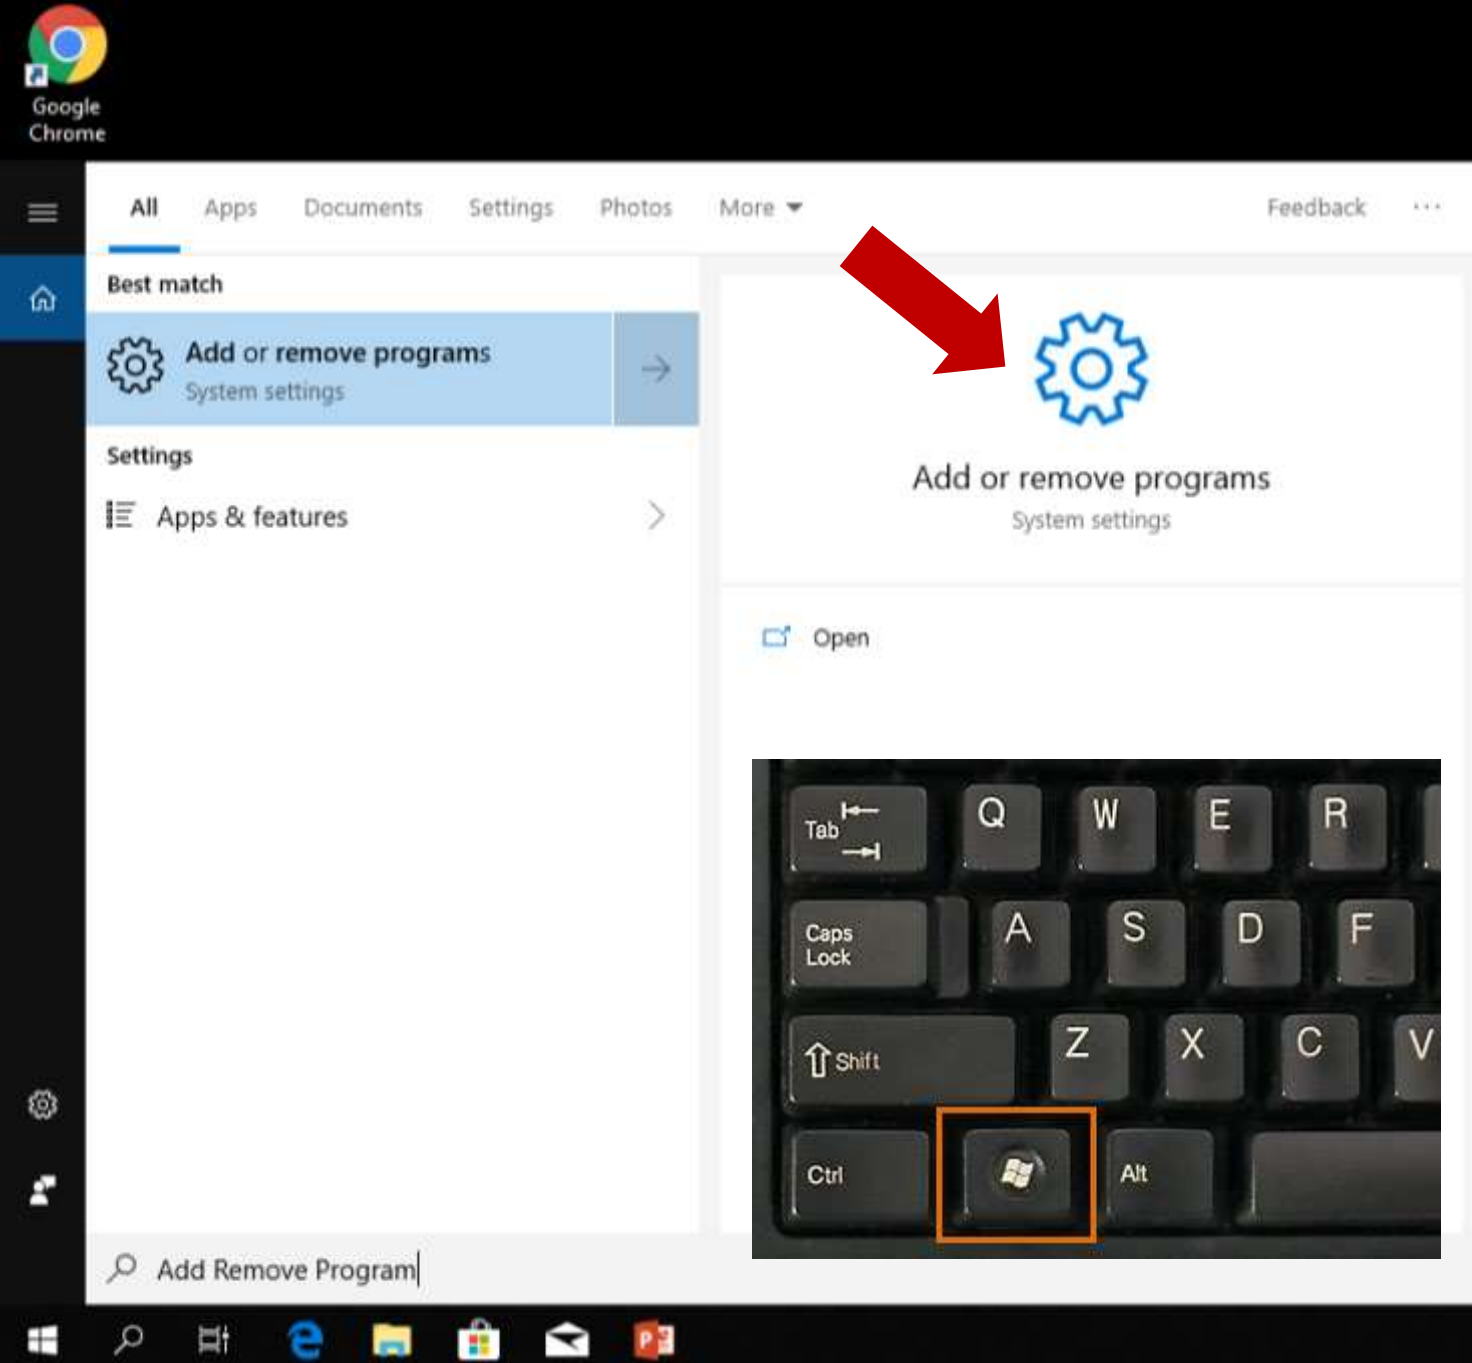

Menyah-pasang Epiplex Komputer Windows 7

- Tutup Epiplex yang sedang running Sebelum Mula Uninstall.
- Right-Click pada icon Epiplex yang berwarna hijau di taskbar.
- Kemudian, Pilih exit pada menu yang terpapar.

Menyah-pasang Epiplex

- Seterusnya buka Add Remove Programs iaitu:-

- Tekan kunci Windows + Q pada keyboard secara serentak.

- Seterusnya taip Add Remove Programs pada kotak search.

- Seterusnya klik program tersebut.